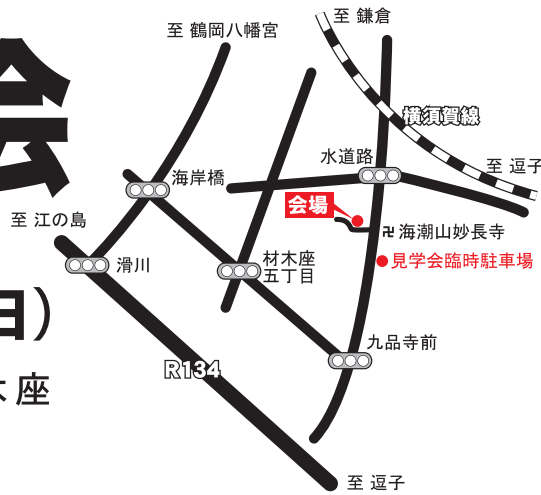

# 住まいの見学会

## 6/30(土) ▶ 7/1(日)

AM10:00 - PM5:00 会場：鎌倉市材木座

路地幅 90cm